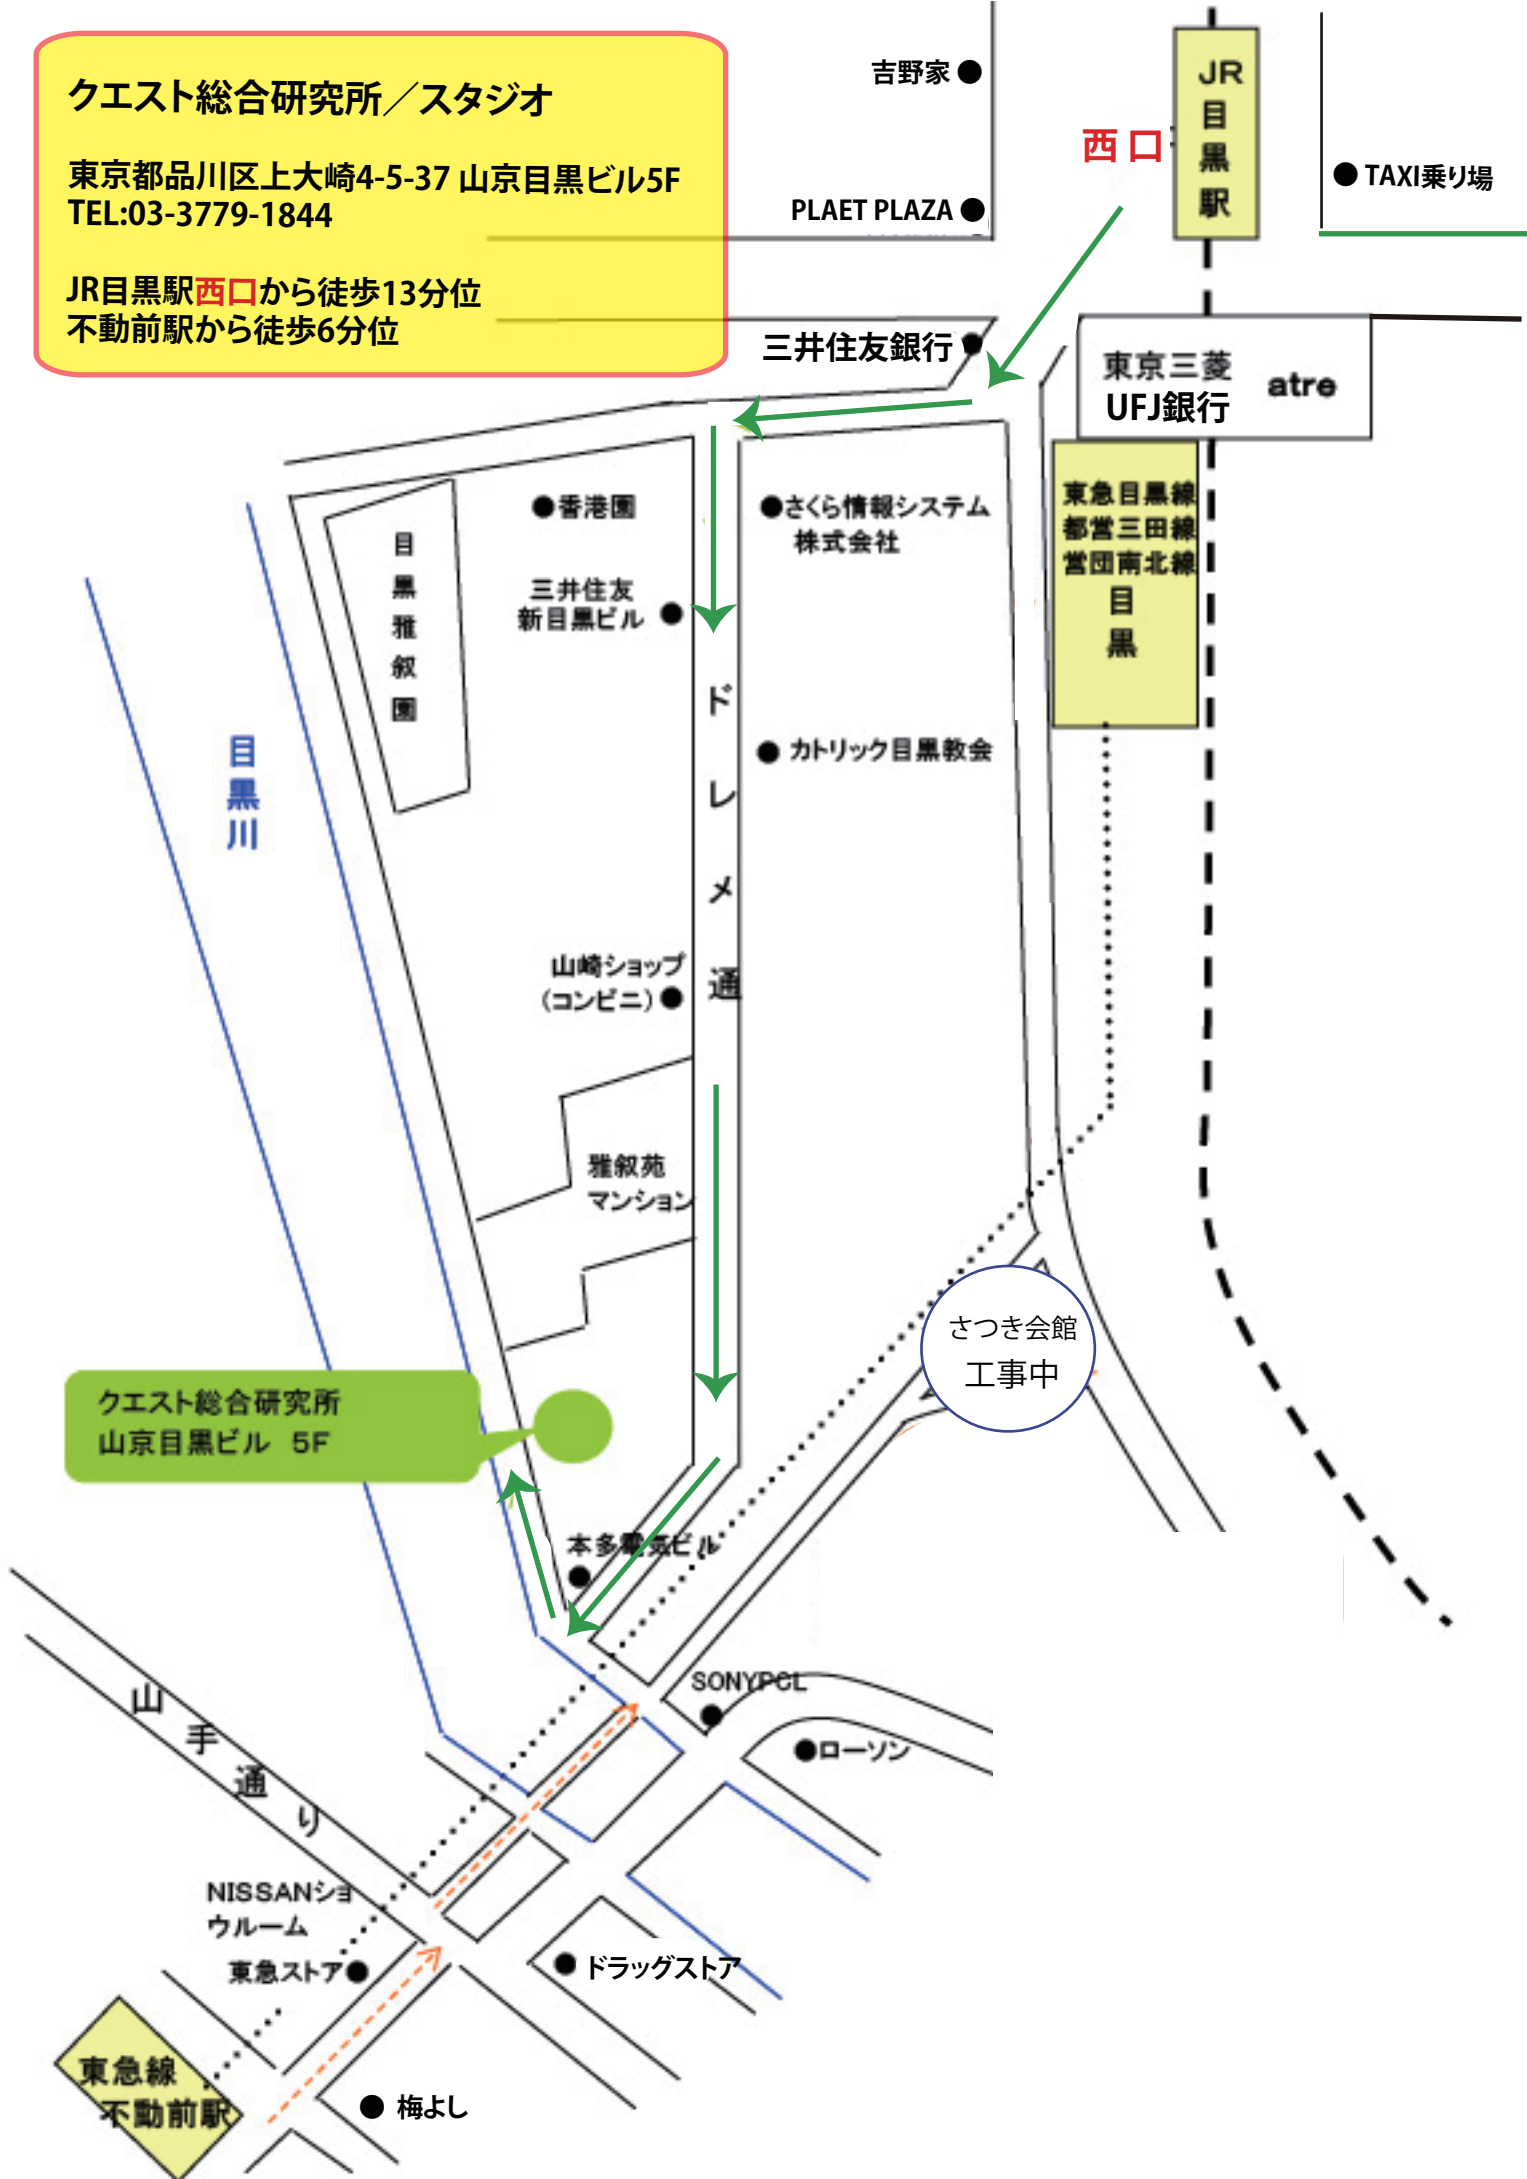

クエスト総合研究所／スタジオ

東京都品川区上大崎4-5-37 山京目黒ビル5F
TEL:03-3779-1844

JR目黒駅西口から徒歩13分位
不動前駅から徒歩6分位

吉野家 ●

PLAET PLAZA ●

西口

JR 目黒駅

● TAXI乗り場

目黒川

ド
レ
メ
通

山崎ショップ
(コンビニ) ●

雅叙苑
マンション

さつき会館
工事中

クエスト総合研究所
山京目黒ビル 5F

本多電気ビル ●

SONYPCL ●

● ローソン

山
手
通
り

NISSANショ
ールーム ●
東急ストア ●

● ドラッグストア

東急線
不動前駅

● 梅よし